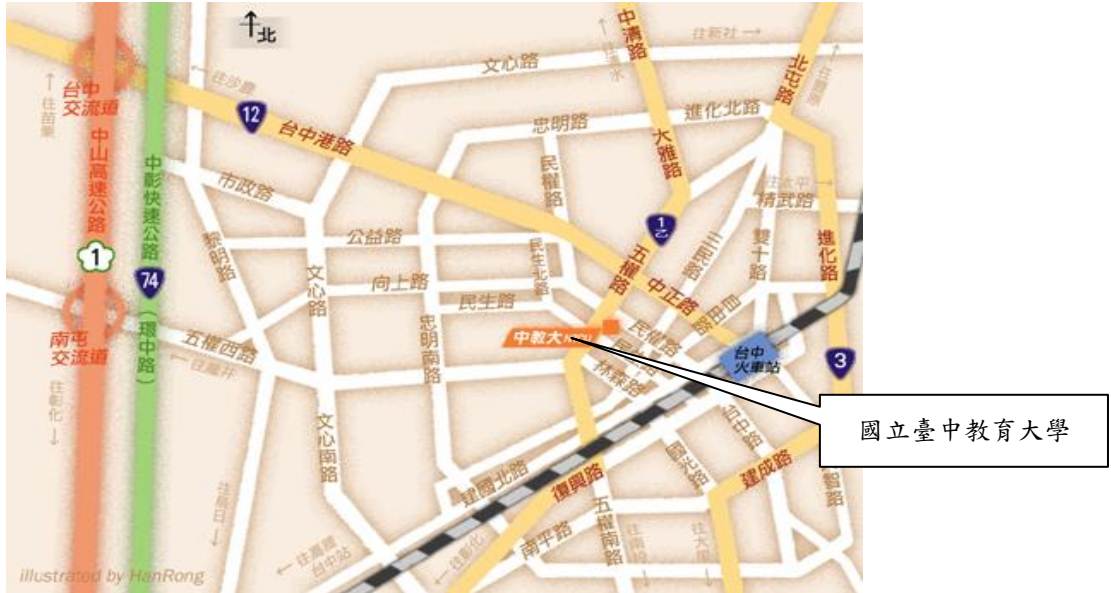

六、參與對象：

中區區域資源中心夥伴學校之相關單位主管與同仁及對此議題有興趣之師生。

七、報名網址：

至東海大學報名管理系統

http://ctl.thu.edu.tw/ctlthu/chinese/03_news/02news02.php?MainID=192

截止時間99年12月2日(星期四)下午五點止。

本活動敬備餐盒，請利用線上報名系統，以利數量統計。

八、聯絡人：陳盈吟（東海大學教學資源中心）

聯絡電話：(04)2359-0121 Ext. 22521

E-Mail：inin789@thu.edu.tw

國立臺中教育大學交通資訊

一、 學校位置及聯絡方式：

1. 校本部地址：40306 臺中市西區民生路 140 號；電話：04-2218-3199

2. 座談會地點：國立臺中教育大學求真樓 4F(K401 會議室)

二、 交通資訊：

1. 臺中火車站下車，搭計程車至民權路側門下車，約五分鐘車程。
2. 搭乘國光號（經中港路路線）在臺中教育大學站下車，由民權路側門進入。
3. 高速公路下中港交流道往市區方向，至中港路盡頭右轉五權路即可到達。
4. 高速高路下大雅交流道，沿中清路接大雅路，往市區方向接五權路，即可到達。